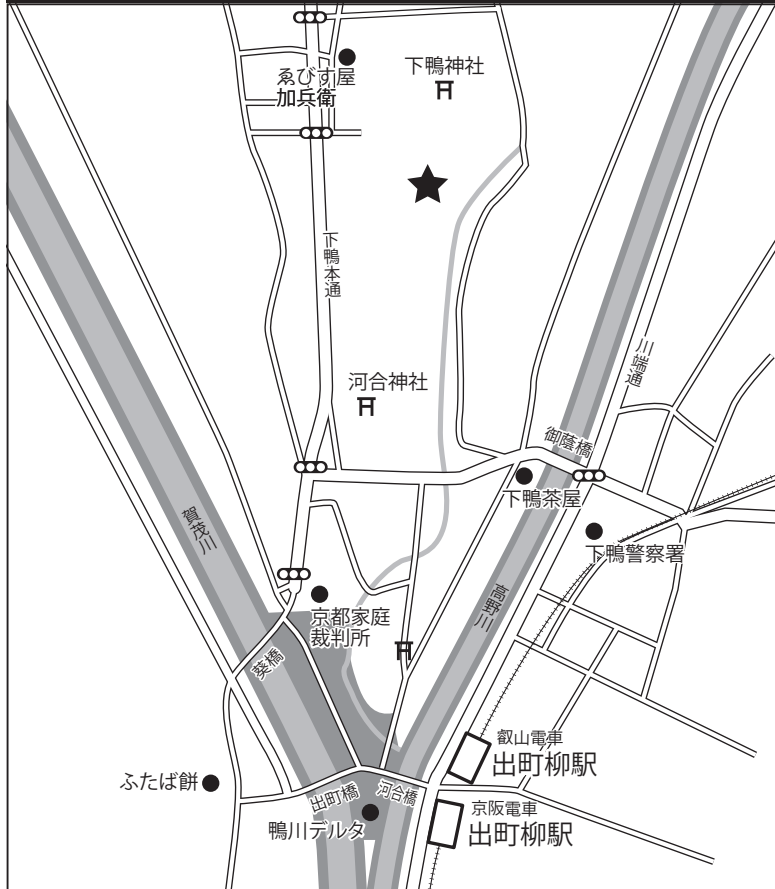

★受付場所のご案内★

出町柳駅からのアクセス

〈交通〉京阪電車「出町柳駅」から徒歩約12分

下鴨神社前 境内図

【受付場所】
下鴨神社参道
「EX サービス会員特別席」
受付