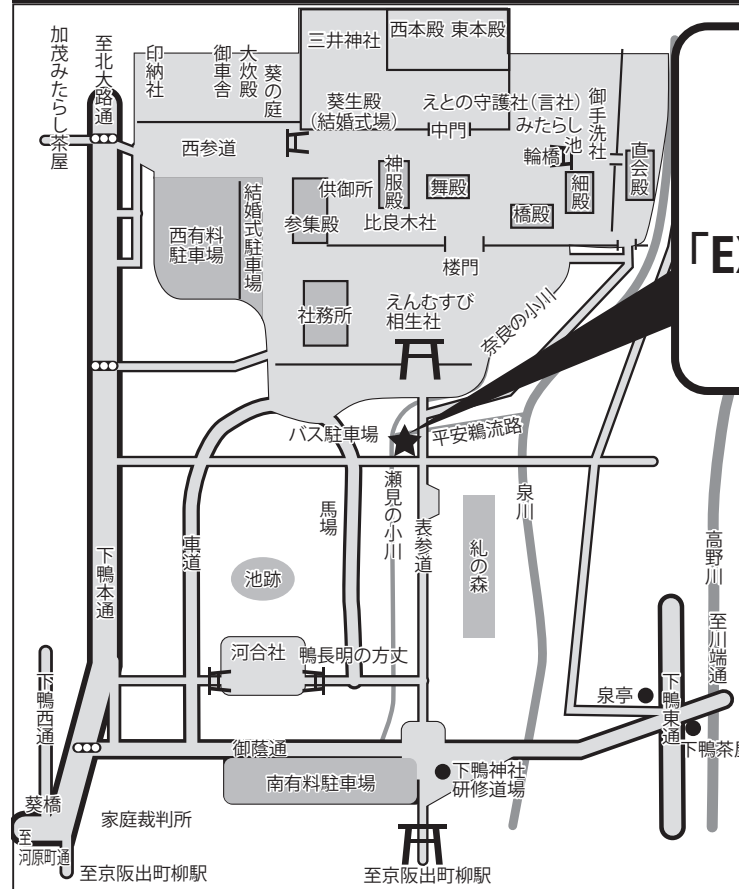

★受付場所のご案内★

出町柳駅からのアクセス

〈交通〉京阪電車「出町柳駅」から徒歩約12分

下鴨神社前 境内図

【受付場所】
下鴨神社参道
「EX サービス会員特別席」
受付